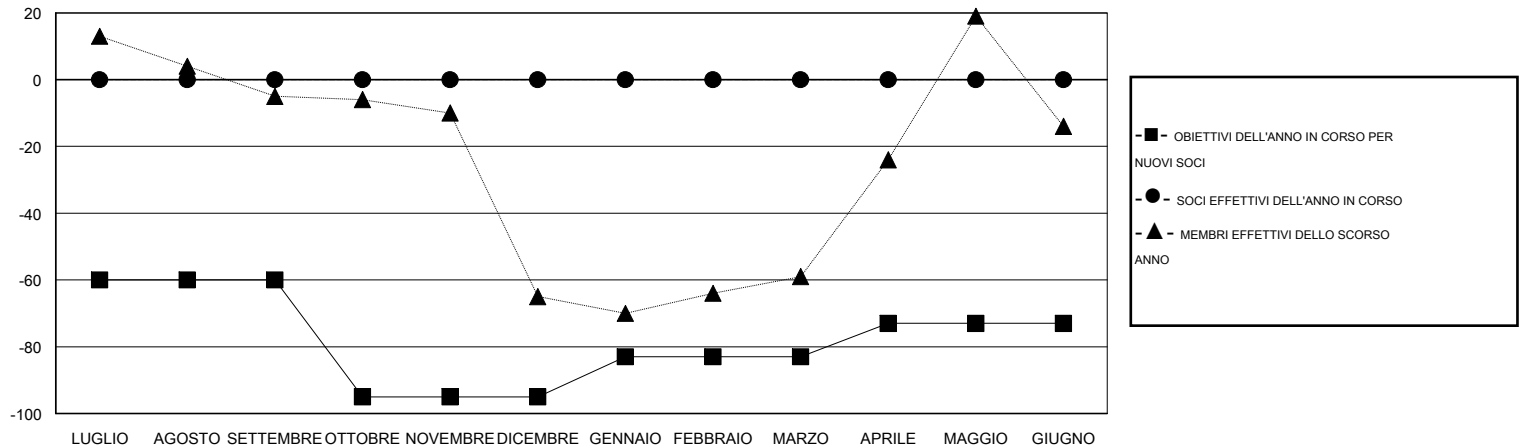

MONTHLY MEMBERSHIP PROGRESS REPORT

District 108 YB

Results as of: 6/30/2016

GMT: Elena Appiani

SEDE ITALY

GMT AREA COSTITUZIONALE 4

Club					Soci				
RISULTATI PER 2016-2017					RISULTATI PER 2016-2017				
TRIMESTRE	OBIETTIVO PER NUOVI CLUB	NUOVI CLUB	CLUB CANCELLATI	CRESCITA/PERDITA NETTA	TRIMESTRE	OBIETTIVO PER NUOVI SOCI	SOCI FONDATAORI E NUOVI	SOCI DIMISSIONARI	CRESCITA/PERDITA NETTA
LUGLIO/AGOSTO/SETTEMBRE	0	0	0	0	LUGLIO/AGOSTO/SETTEMBRE	-60	0	0	0
OTTOBRE/NOVEMBRE/DICEMBRE	0	0	0	0	OTTOBRE/NOVEMBRE/DICEMBRE	-35	0	0	0
GENNAIO/FEBBRAIO/MARZO	1	0	0	0	GENNAIO/FEBBRAIO/MARZO	12	0	0	0
APRILE/MAGGIO/GIUGNO	0	0	0	0	APRILE/MAGGIO/GIUGNO	10	0	0	0

CUMULATIVO DEGLI OBIETTIVI E NUOVI CLUB EFFETTIVI

CUMULATIVO DEGLI OBIETTIVI E SOCI EFFETTIVI

CLUB CANCELLATI: 0	0 CLUBS OF 0 HA/HANNO AGGIUNTO 1 O PIU' SOCI NUOVI	<u>DISTRIBUZIONE DEL SESSO</u>	
		UOMO	0 (100.00%)
		DONNA	0 (100.00%)
<u>SOCI DIMESSI</u>		CLICCARE QUI PER I DATI SULLO STATO DEL CLUB	
DEFUNTI	0	SOCI DI NUCLEI FAMILIARI	0
CLUB CANCELLATO	0	CAPOFAMIGLIA	0
ALTRO	0	NON CAPOFAMIGLIA	0
TOTALE	0		